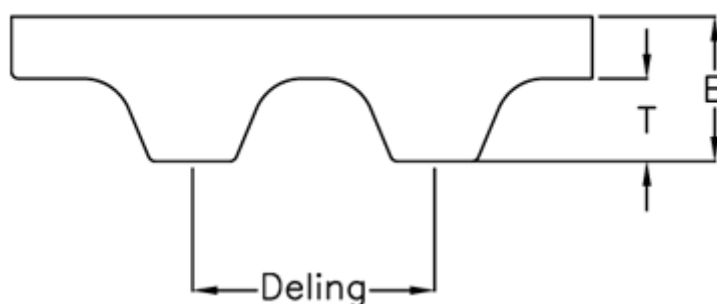

Varenummer: 602776210624

Beskrivelse: Gates tandrem Syncropower PU 10 T2.5 620

Mål

Antal tænder	= 248
Bredde	= 10
Deling	= 2.5
Højde B mm	= 1.3
Højde T mm	= 0.7
Længde	= 620
Type	= PU 10 T2,5 620